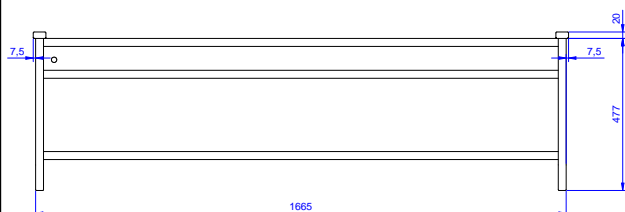

#### Articolo N° \_\_\_\_\_

Costruito in acciaio inox AISI 304. Struttura in tubo 25x25mm. Dotato di ripiano e foro di scarico. Adatto a cesti 500 x 500mm.

### Costruzione

- Capacità di carico: da 1 a 4 cestelli (a seconda del modello).
- Struttura a sezione quadrata da 25x25 mm.
- Interamente in acciaio inox AISI 304.

### Sostenibilità

- Dotato di contenitore raccogliocce inferiore e foro di scarico.

Approvazione: \_\_\_\_\_

**Fronte**

**Lato**

**Alto**

**Informazioni chiave**

**Dimensioni esterne, larghezza:**

**864281 (MM3C16S)** 1680 mm

**Dimensioni esterne, profondità:**

500 mm

**Dimensioni esterne, altezza:**

700 mm

**Peso netto:**

16 kg