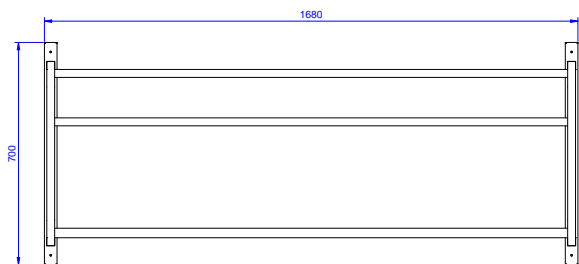

### Caratteristiche e benefici

- Progettato per contenere cestelli da 500x500 mm.

### Costruzione

- Capacità di carico: da 1 a 4 cestelli (a seconda del modello).
- Struttura a sezione quadrata da 25x25 mm.
- Interamente in acciaio inox AISI 304.

### Sostenibilità

- Dotato di contenitore raccogliocce inferiore e foro di scarico.

Approvazione: \_\_\_\_\_

**Fronte**

**Lato**

**Alto**

**Informazioni chiave**

**Dimensioni esterne, larghezza:**

**864281 (MM3C16S)** 1680 mm

**Dimensioni esterne, profondità:**

500 mm

**Dimensioni esterne, altezza:**

700 mm

**Peso netto:**

16 kg