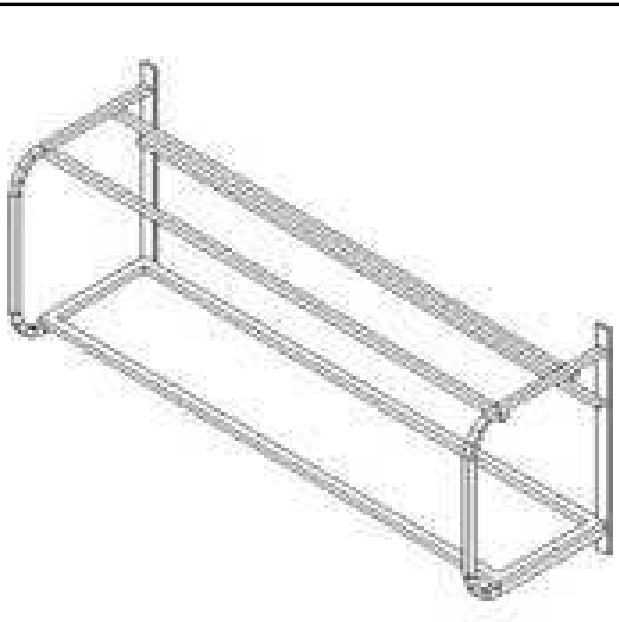

### Mensola per 3 cesti, 1680 mm

ARTICOLO N° \_\_\_\_\_

MODELLO N° \_\_\_\_\_

NOME \_\_\_\_\_

SIS # \_\_\_\_\_

AIA # \_\_\_\_\_

**864281 (MM3C16S)**

Mensola per 3 cesti, 1680 mm

#### Articolo N° \_\_\_\_\_

Costruito in acciaio inox AISI 304. Struttura in tubo 25x25mm. Dotato di ripiano e foro di scarico. Adatto a cesti 500 x 500mm.

### Caratteristiche e benefici

- Progettato per contenere cestelli da 500x500 mm.

### Costruzione

- Capacità di carico: da 1 a 4 cestelli (a seconda del modello).
- Struttura a sezione quadrata da 25x25 mm.
- Interamente in acciaio inox AISI 304.