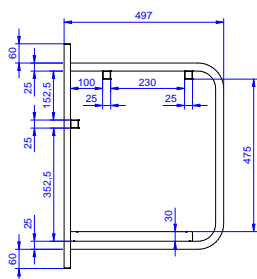

#### Articolo N° \_\_\_\_\_

Costruito in acciaio inox AISI 304. Struttura in tubo 25x25mm. Dotato di ripiano e foro di scarico. Adatto a cesti 500 x 500mm.

### Costruzione

- Capacità di carico: da 1 a 4 cestelli (a seconda del modello).
- Struttura a sezione quadrata da 25x25 mm.
- Interamente in acciaio inox AISI 304.

### Sostenibilità

- Dotato di contenitore raccogliocce inferiore e foro di scarico.

Approvazione: \_\_\_\_\_

**Fronte**

**Lato**

**Alto**

**Informazioni chiave**

**Dimensioni esterne, larghezza:**

**864281 (MM3C16S)** 1680 mm

**Dimensioni esterne, profondità:**

500 mm

**Dimensioni esterne, altezza:**

700 mm

**Peso netto:**

16 kg